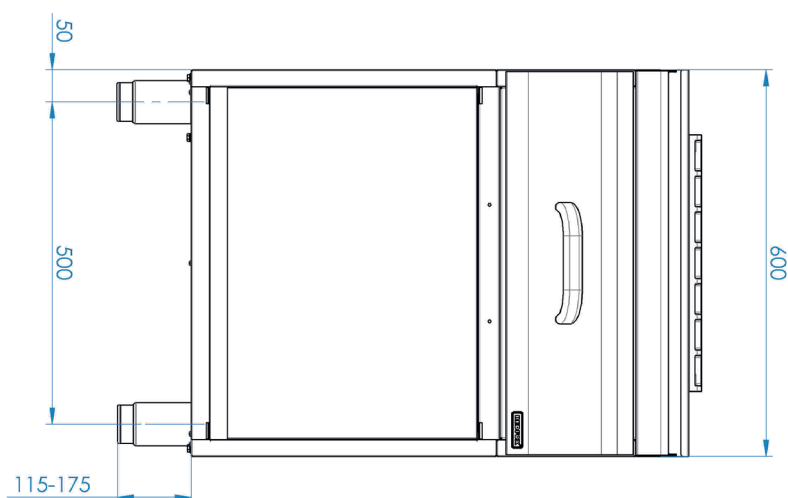

## Pracovní plocha 60x83 - 1x zásuvka GN 1/1

<b>Model</b>	<b>Sap kód</b>	00038356
PP 90/60	<b>Skupina artiklů</b>	Neutrální moduly

– Materiál: AISI 304 vrchní deska, AISI 430 opláštění

## Pracovní plocha 60x83 - 1x zásuvka GN 1/1

Model

Sap kód

00038356

PP 90/60

Skupina artiklů

Neutrální moduly

### Pracovní plocha 60x83 - 1x zásuvka GN 1/1

<b>Model</b>	<b>Sap kód</b>	00038356
PP 90/60	<b>Skupina artiklů</b>	Neutrální moduly

**1. Sap kód:**

00038356

**9. Hmotnost brutto [kg]:**

53.00

**2. Šířka netto [mm]:**

600

**10. Materiál:**

AISI 304 vrchní deska, AISI 430 opláštění

**3. Hloubka netto [mm]:**

900

**11. Nastavitelné nožičky:**

Ano

**4. Výška netto [mm]:**