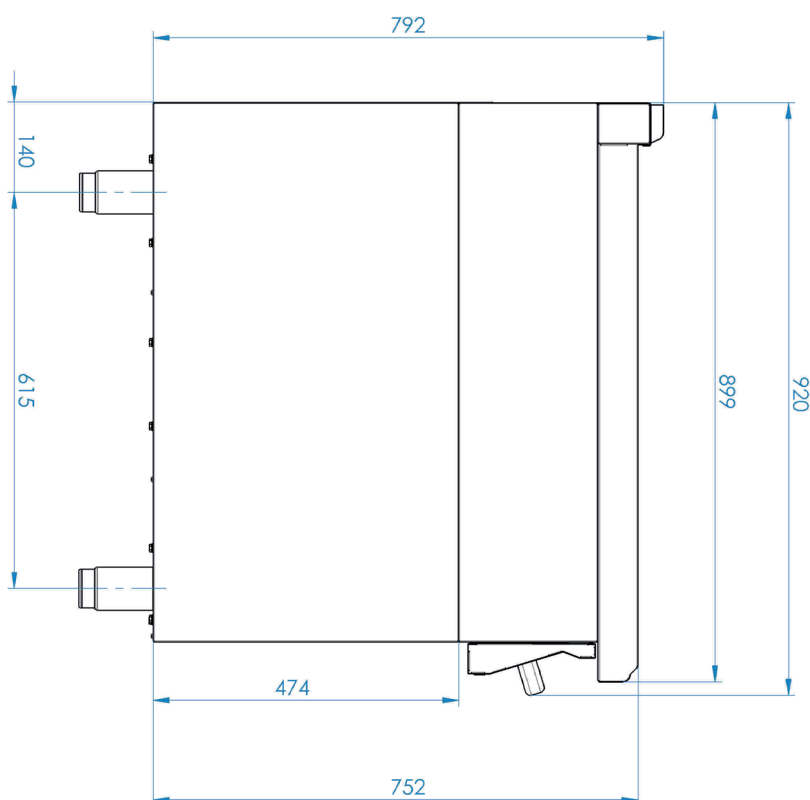

## Pracovní plocha 60x83 - 1x zásuvka GN 1/1

<b>Model</b>	<b>Sap kód</b>	00038356
PP 90/60	<b>Skupina artiklů</b>	Neutrální moduly

– Materiál: AISI 304 vrchní deska, AISI 430 opláštění

## Pracovní plocha 60x83 - 1x zásuvka GN 1/1

Model

Sap kód

00038356

PP 90/60

Skupina artiklů

Neutrální moduly

### Pracovní plocha 60x83 - 1x zásuvka GN 1/1

<b>Model</b>	<b>Sap kód</b>	00038356
PP 90/60	<b>Skupina artiklů</b>	Neutrální moduly

**1. Sap kód:**

00038356

**9. Hmotnost brutto [kg]:**

53.00

**2. Šířka netto [mm]:**

600

**10. Materiál:**

AISI 304 vrchní deska, AISI 430 opláštění

**3. Hloubka netto [mm]:**

900

**11. Nastavitelné nožičky:**

Ano

**4. Výška netto [mm]:**